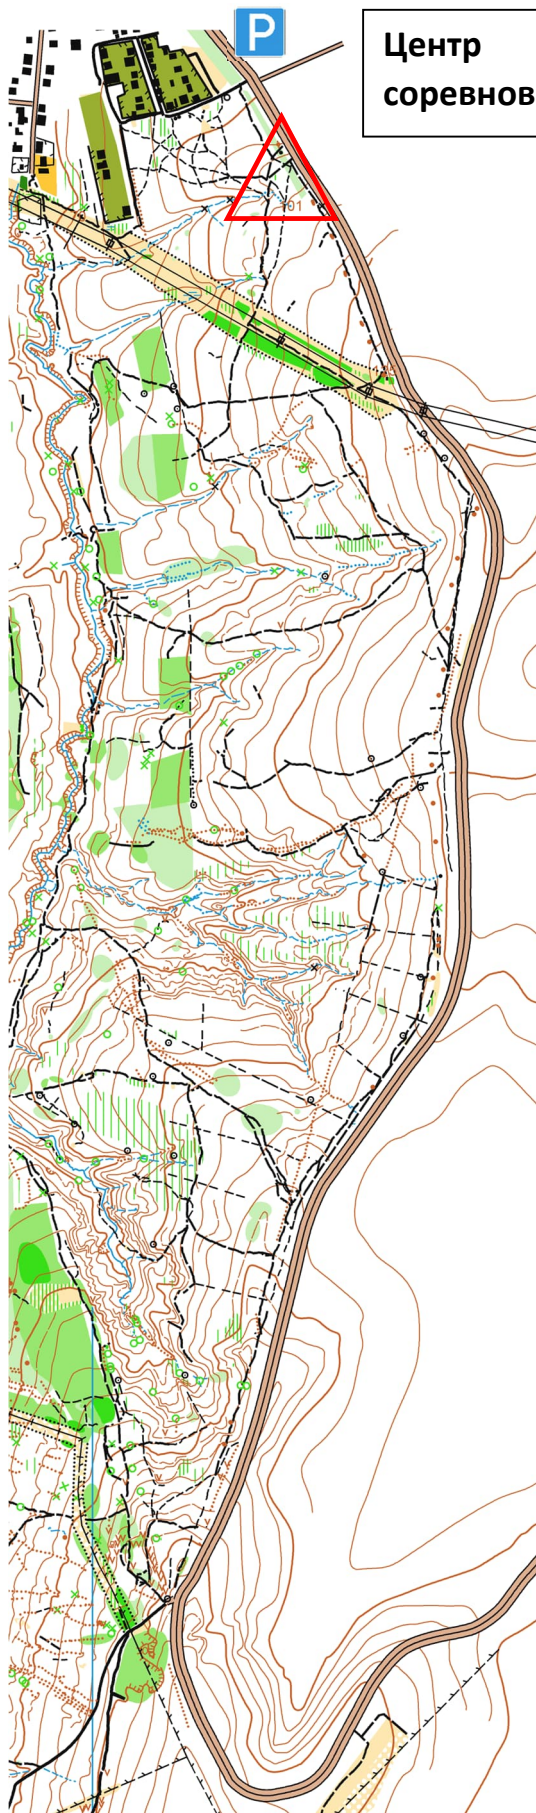

ИНФОРМАЦИОННЫЙ БЮЛЛЕТЕНЬ

05.04.2025 г. г. ГОРЯЧИЙ КЛЮЧ

«Кросс-Классика»

1. Место проведения соревнований

Соревнования проводятся в г. Горячий Ключ, урочище «Кунпанов ручей».

2. Местность

Местность сильнопересеченная. Выраженный водно-эрозионный рельеф. Грунт – мягкий. Лес лиственный, местами с подлеском, проходимость от хорошей до средней.

- Открытых, полуоткрытых пространств по дистанции мало. Сеть дорог и троп развита хорошо. Присутствуют новые накатанные - мотоциклами, велосипедами дорожки в районе оврагов (не отображенные в карте)

3. Карта

Контрольное время – 2:00.

Центр
соревнований

8. Границы района:

Север, Запад – окраина города Горячий Ключ, **Юг** – четкой границы нет. **Восток** – Шоссе Горячий Ключ-Хадыженск. В случае потери: аварийный азимут 00, выход высоковольтной линии, далее на Восток до шоссе. В случае выхода на шоссе на хребте, двигаться вдоль него на север, к Центру соревнований. Внимание, представители и тренеры команд! Группы МЖ10-12 выходят на трассу с защищенными от влаги, работающими и заряженными электроэнергией мобильными телефонами. Информация о предварительных результатах (Онлайн) будет опубликована на сайте <https://orgeo.ru/live/#/50822>