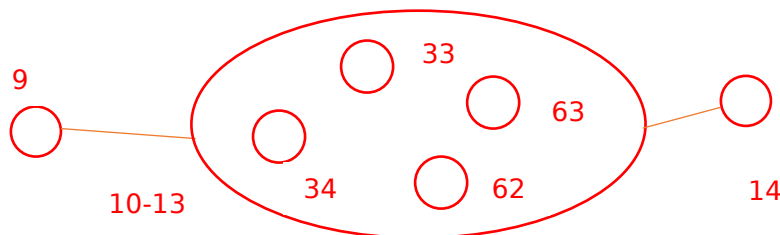

У всех групп, кроме МЖ8-10, OPEN в дистанции будет использована «Гроздь». В каждой грозди нужно взять все пункты по одному разу в произвольном порядке. В группах МВ, ЖВ дистанции спланированы в 2 круга с переворотом карты.