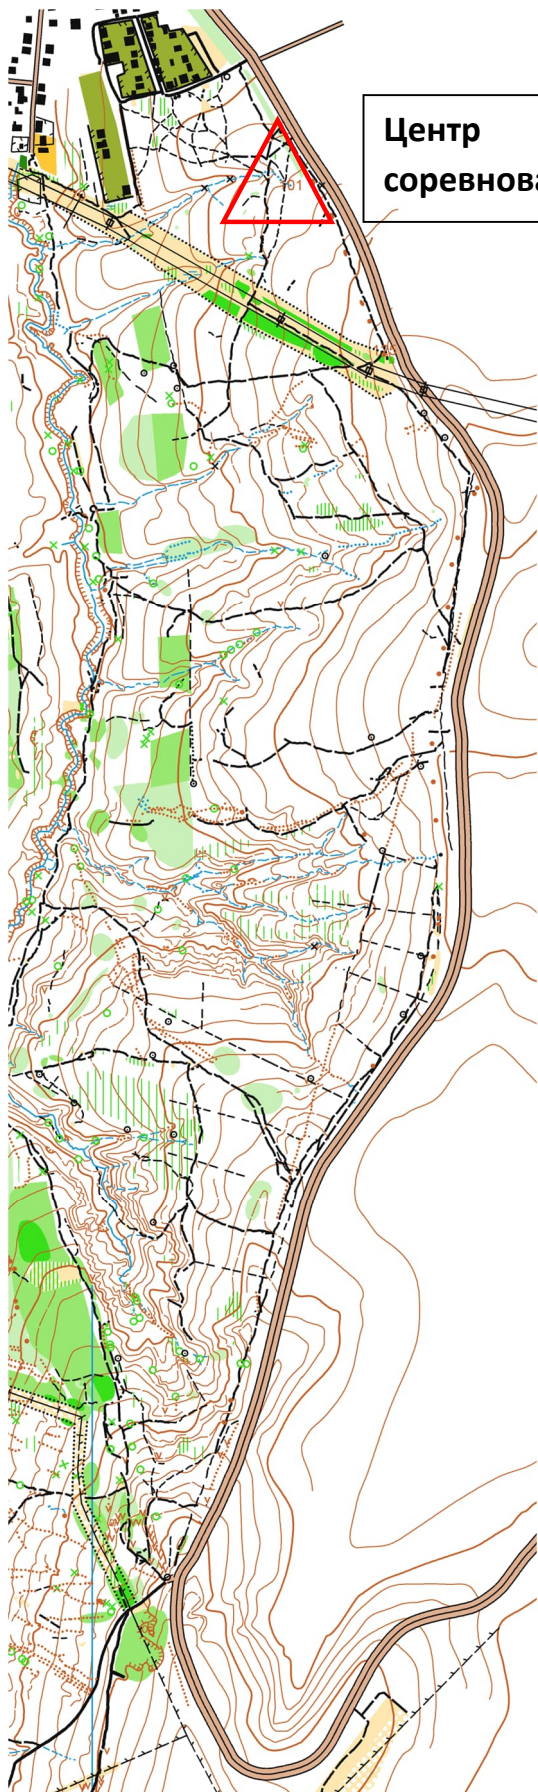

ИНФОРМАЦИОННЫЙ БЮЛЛЕТЕНЬ

07.04.2024. г. ГОРЯЧИЙ КЛЮЧ

«Кросс-Классика»

1. Место проведения соревнований

Соревнования проводятся в г. Горячий Ключ, урочище «Кунпанов ручей».

2. Местность

Местность сильнопересеченная. Выраженный водно-эрозионный рельеф. Грунт – мягкий. Лес лиственный, местами с подлеском, проходимость от хорошей до средней.

- Открытых, полуоткрытых пространств по дистанции мало. Сеть дорог и троп развита хорошо. Многие тропы и лесные дороги засыпаны листвой.

3. Карта

Карта пятицветная. Использованы УЗ ISOM 2017-2. Напечатана на лазерном принтере, герметизированная.

Масштаб карты в группах МЖ-В и МЖ18-30 – 1:10000, в остальных 1:7500, сплошные горизонталы проведены через 5 метров.

Карту подготовил А.Г. Дабагян (г. Краснодар).

Формат карты А4. Легенды КП в виде пиктограмм впечатаны в карту и на старте

Контрольное время – 2:00.

Центр
соревнований

8. Границы района:

Север, Запад – окраина города Горячий Ключ, **Юг** – четкой границы нет. **Восток** – Шоссе Горячий Ключ-Хадыженск. В случае потери: аварийный азимут 00, выход высоковольтной линии, далее на Восток до шоссе. В случае выхода на шоссе на хребте, двигаться вдоль него на север, к Центру соревнований. Внимание, представители и тренеры команд! Группы МЖ10-12 выходят на трассу с защищенными от влаги, работающими и заряженными электроэнергией мобильными телефонами. Информация о предварительных результатах (Онлайн) будет опубликована на сайте <https://orgeo.ru/live/#/34628>