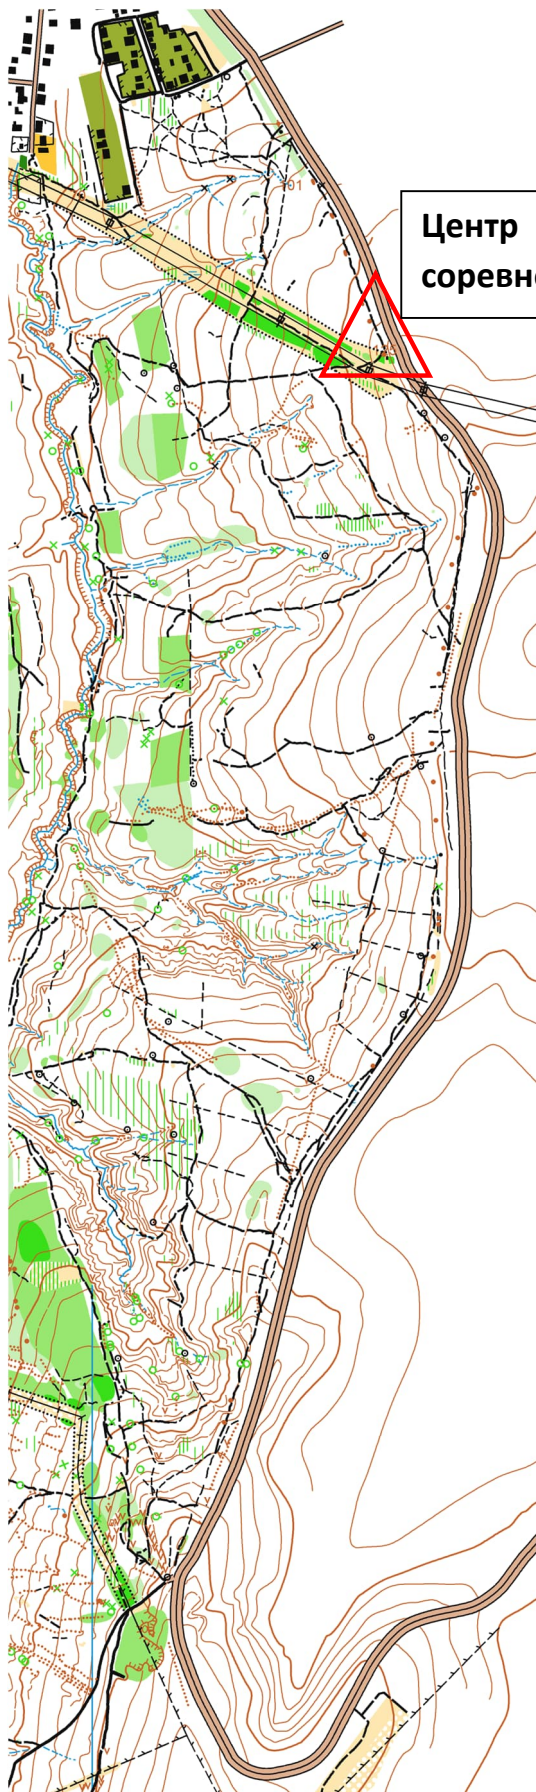

ИНФОРМАЦИОННЫЙ БЮЛЛЕТЕНЬ

09.04.2023. г. ГОРЯЧИЙ КЛЮЧ

«Кросс-Классика»

1. Место проведения соревнований

Соревнования проводятся в г. Горячий Ключ, урочище «Кунпанов ручей».

2. Местность

Местность сильнопересеченная. Выраженный водно-эрозионный рельеф. Грунт – мягкий. Лес лиственный, местами с подлеском, проходимость от хорошей до средней.

Масштаб карты 1:7500, сплошные горизонталы проведены через 5 метров.

Карту подготовил А.Г. Дабагян (г. Краснодар).

Формат карты А4. Легенды впечатаны в карту.

4. Отметка

Электронная, SportIdent. Чипы участники соревнований получают при прохождении комиссии по допуску.

5. Старт

- Старт интервальный, с отметкой на стартовой станции. Начало ориентирования от пункта К по маркировке 50 метров.

6. Финиш

Финиш обозначен на карте, маркировки нет.

7. Дистанции КРОСС-КЛАССИКА

Группа	Длина, км	КП	Группа	Длина, км	КП
Ж10	1,6	9	М10	1,6	9
Ж12	2	9	М12	2,1	11
Ж14	3	13	М14	3,3	14
Ж16	3,3	14	М16	3,6	15
Ж18	3,6	15	М30	4,2	16
Ж30	3,6	15	М40	3,6	15
Ж40	3,3	14	М50	3,3	14
Ж50	3	13	М60	2,4	11
Ж60	2,4	11	М70	2,4	11
Ж70	2,4	11	МВ	4,5	18
ЖВ	4,2	16	OPEN	2	9

Легенды КП в виде пиктограмм впечатаны в карту и на старте.

Контрольное время – 2:00.

**Центр
соревнований**

8. Границы района:

Север, Запад – окраина города Горячий Ключ, **Юг** – четкой границы нет. **Восток** – Шоссе Горячий Ключ-Хадыженск.