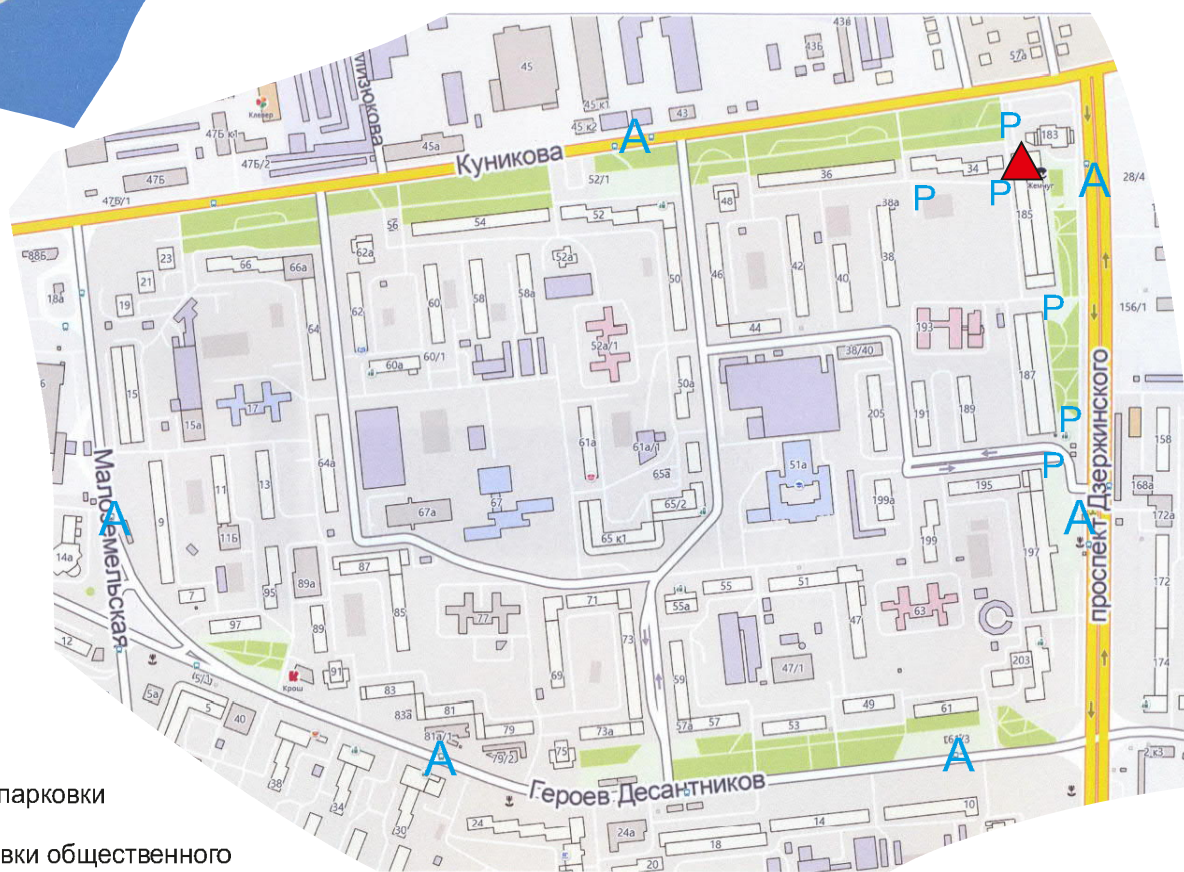

СХЕМА
подъезда к центру соревнований чемпионата и первенства г. Новороссийска
по спортивному ориентированию
14.03.2021г.

Программа:

9.30-11.00 - работа мандатной комиссии в «Центре соревнований»
11.30 - открытие соревнований
12.00 - старт соревнований на дистанциях «Кросс-Спринт»
15.00 - Награждение, закрытие соревнований

Участники:

Мальчики, девочки МЖ-9 (2012-2013 г.р.), добавленная группа
Мальчики, девочки МЖ-11 (2010-2011 г.р.),
Мальчики, девочки МЖ-12 (2009 г.р.),
Мальчики, девочки МЖ-14 (2007-2008 г.р.)
Юноши, девушки МЖ-16 (2005-2006 г.р.)
Юноши, девушки МЖ-18 (2003-2004 г.р.)
Мужчины (МВ), Женщины (ЖВ)
МЖ-40, МЖ-50, МЖ-60 (60-64)

Заявочный взнос:

Группы МЖ 9-18, ЖМ-60	200-00
Группы МЖ-В,40,50	250-00

P Места парковки

A Остановки общественного транспорта

▲ Центр соревнований.
(ул. Дзержинского 185 кв 1. Филиал МБУ ДО ДЮСШ «Триумф» Малая земля)

Отметка - SFR систем