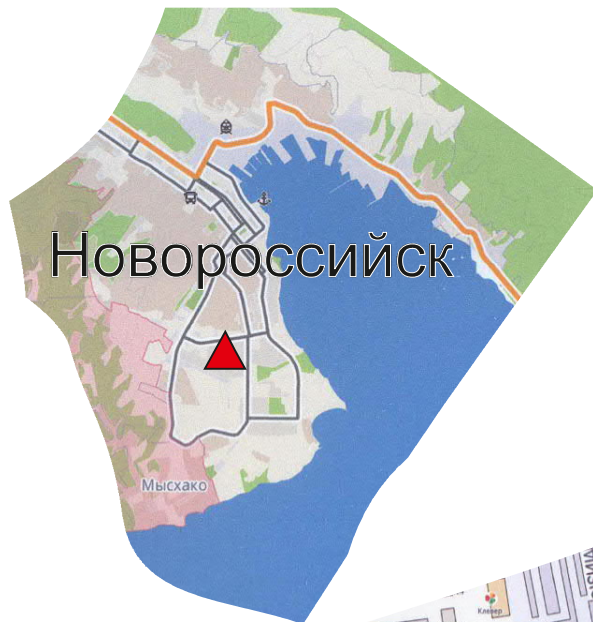

СХЕМА
подъезда к центру соревнований чемпионата и первенства г. Новороссийска
по спортивному ориентированию
14.03.2021г.

Программа:

9.30-11.00 - работа мандатной комиссии в «Центре соревнований»
11.30 - открытие соревнований
12.00 - старт соревнований на дистанциях «Кросс-Спринт»
15.00 - Награждение, закрытие соревнований

Участники:

Мальчики, девочки МЖ-9 (2012-2013 г.р.), добавленная группа
Мальчики, девочки МЖ-11 (2010-2011 г.р.),
Мальчики, девочки МЖ-12 (2009 г.р.),
Мальчики, девочки МЖ-14 (2007-2008 г.р.)
Юноши, девушки МЖ-16 (2005-2006 г.р.)
Юноши, девушки МЖ-18 (2003-2004 г.р.)
Мужчины (МВ), Женщины (ЖВ)
МЖ-40, МЖ-50, МЖ-60 (60-64)

Заявочный взнос:

Группы МЖ 9-18, ЖМ-60	200-00
Группы МЖ-В,40,50	250-00

P Места парковки

A Остановки общественного транспорта

▲ Центр соревнований.
(ул. Дзержинского 185 кв 1. Филиал МБУ ДО ДЮСШ «Триумф» Малая земля)

Отметка - SFR систем