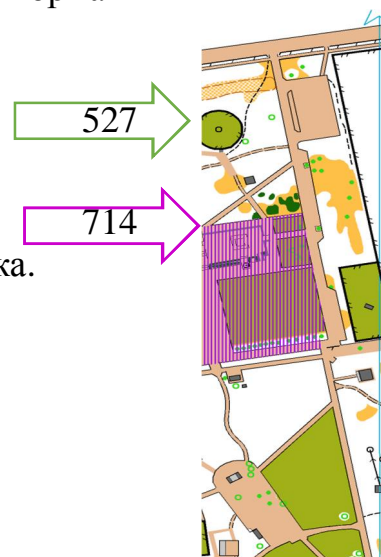

Программа соревнований

10:30-11:50 Регистрация участников
12:30 Старт соревнований, интервальный
14:30 Награждение победителей и призеров

Карта

Масштаб 1:4000, горизонтали проведены через 2 метра.
Карта цветная, печать на струйном принтере, негерметизирована. Формат А4

Запрещается бегать:

- по территории, обозначенной знаком **527** , **714**
- в шиповках.

Опасные места – дороги с автомобильным движением вокруг парка.

Отметка: электронная – SportIdent.

Параметры дистанций.

Группа	Длина	КП	Группа	Длина	КП
Ж11	1,3	11	М11	1,5	12
Ж12	1,9	13	М12	2,2	12
Ж13	2,4	15	М13	2,4	16
Ж14	2,4	15	М14	2,7	18
Ж16	2,6	15	М16	2,9	20
Ж18	2,6	17	М18	3,4	16
ЖВ	3,4	20	МВ	3,6	20
Ж35	2,6	17	М35	3,4	16
Ж45	2,6	15	М45	2,9	20
Ж55	2,4	15	М55	2,7	18
Ж60	1,9	13	М60	2,2	12
			OPEN	1,5	12