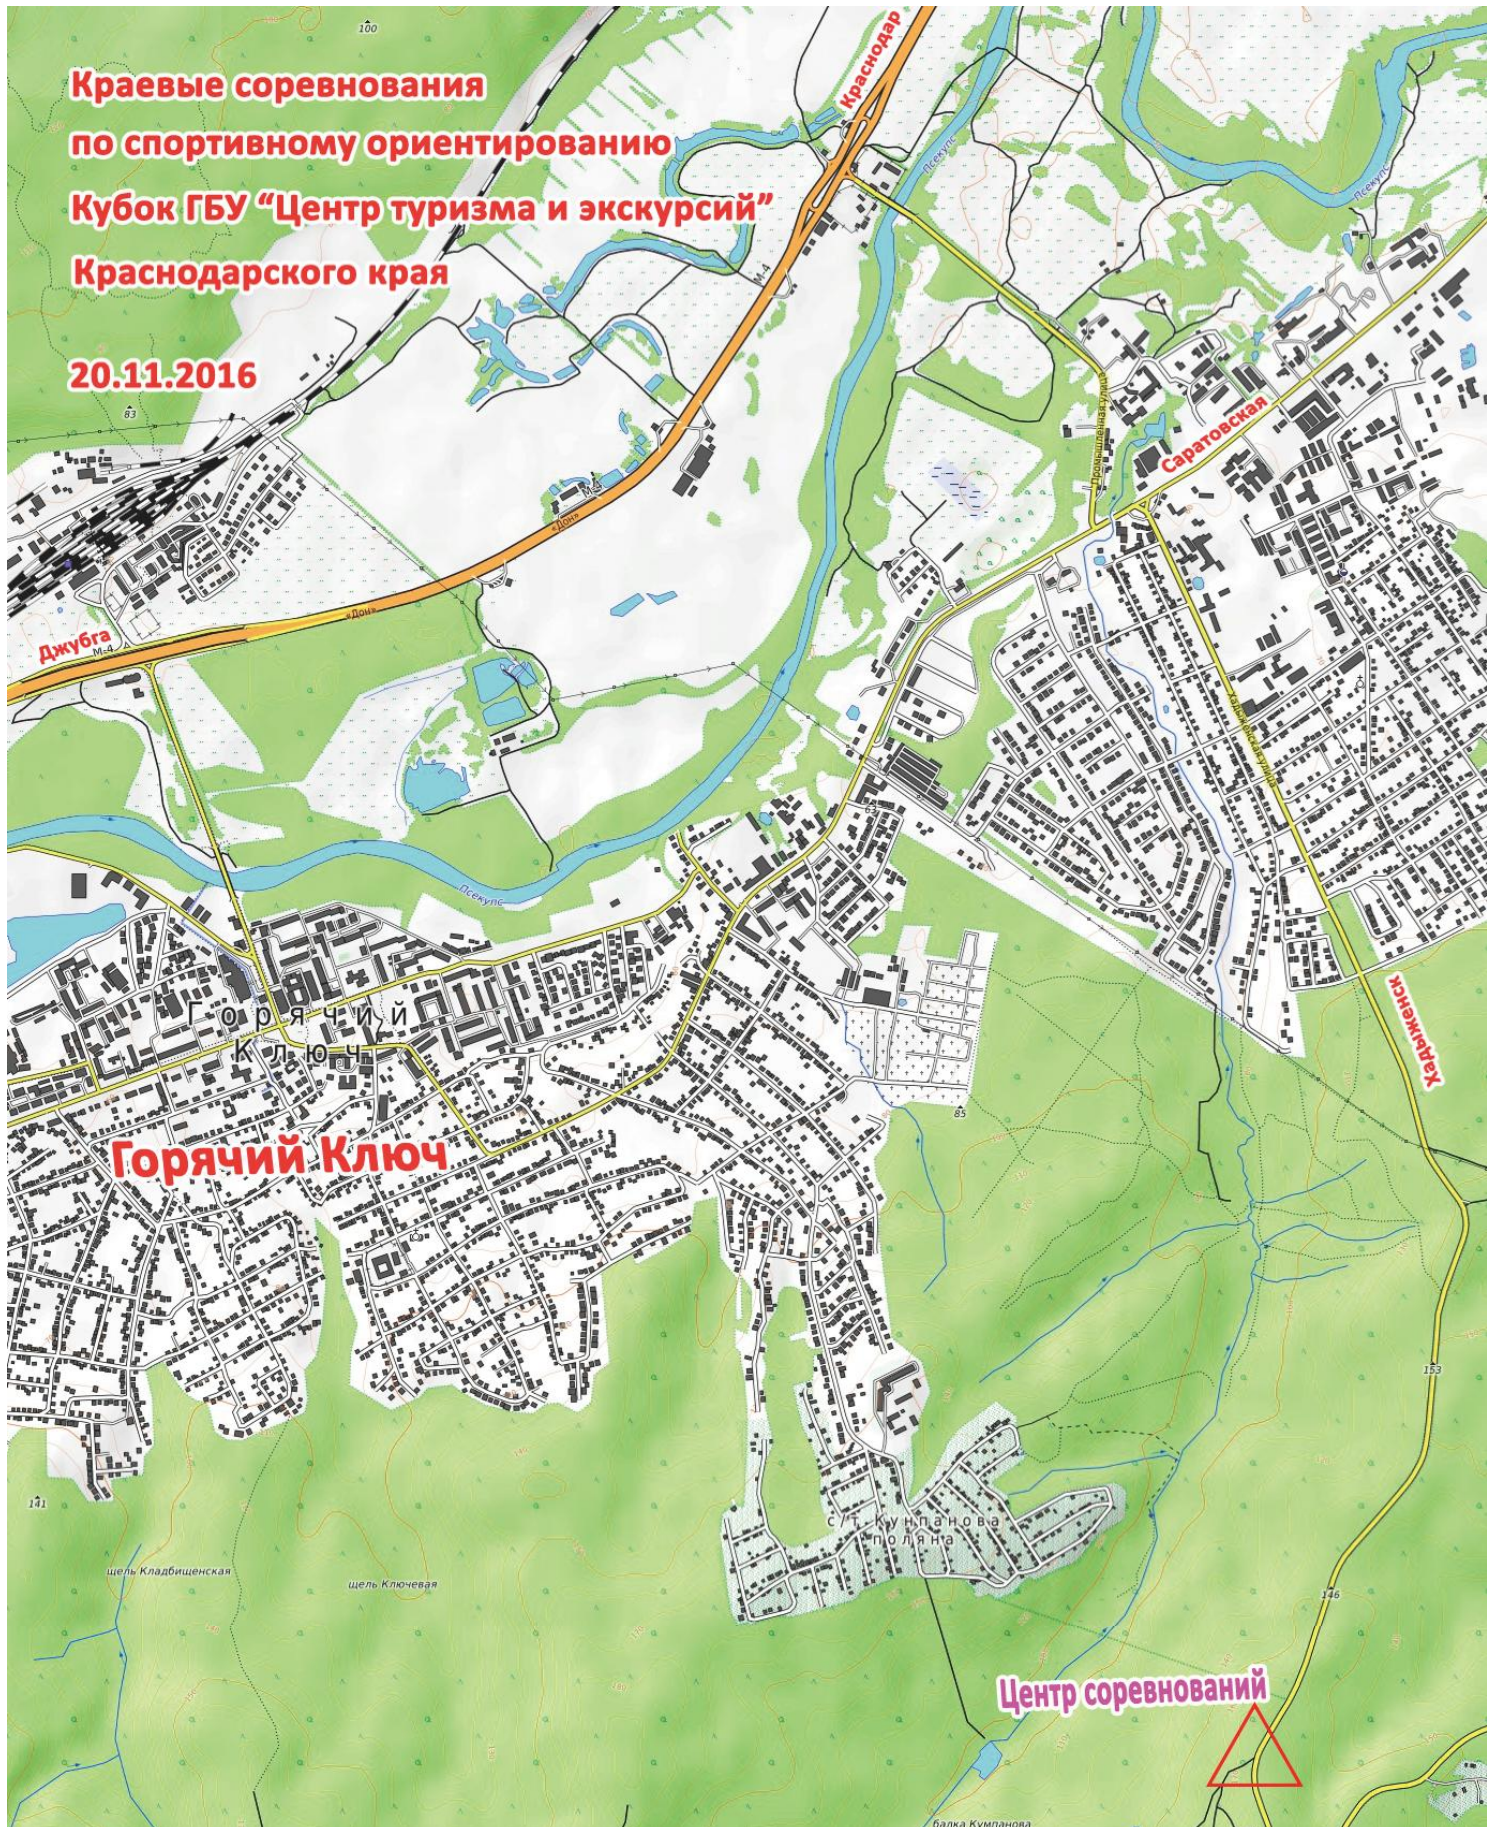

**Краевые соревнования  
по спортивному ориентированию  
Кубок ГБУ "Центр туризма и экскурсий"  
Краснодарского края**

**20.11.2016**

**Центр соревнований**